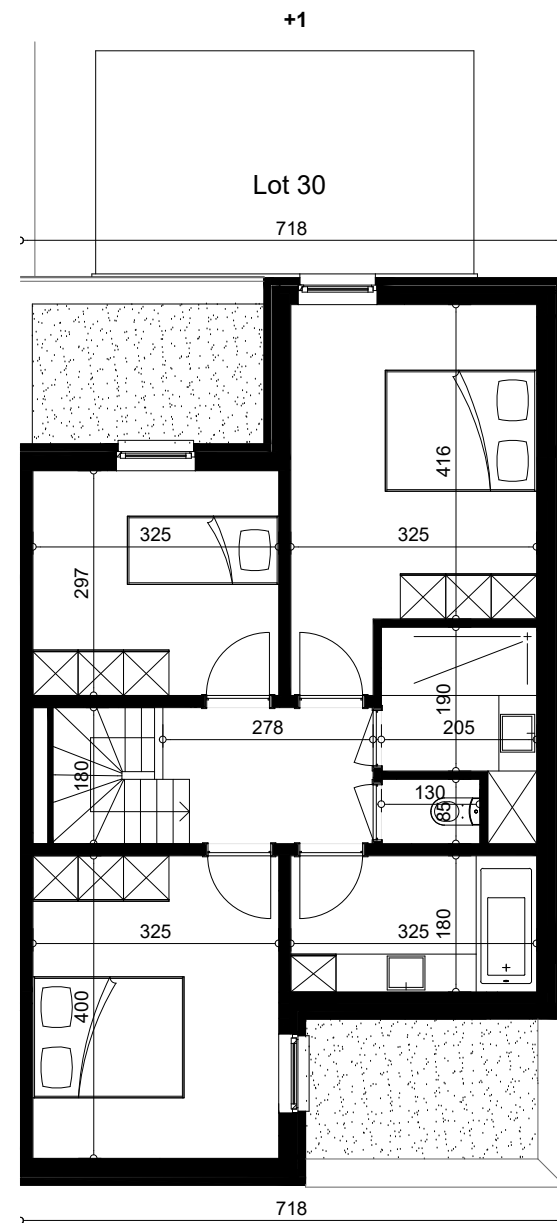

# DE PRINSE

LOT 30 1:100

bruto opp. woning: 148,63 m<sup>2</sup>

bruto opp. terras: 15,00 m<sup>2</sup>

bruto opp. lot.: 243,00 m<sup>2</sup>