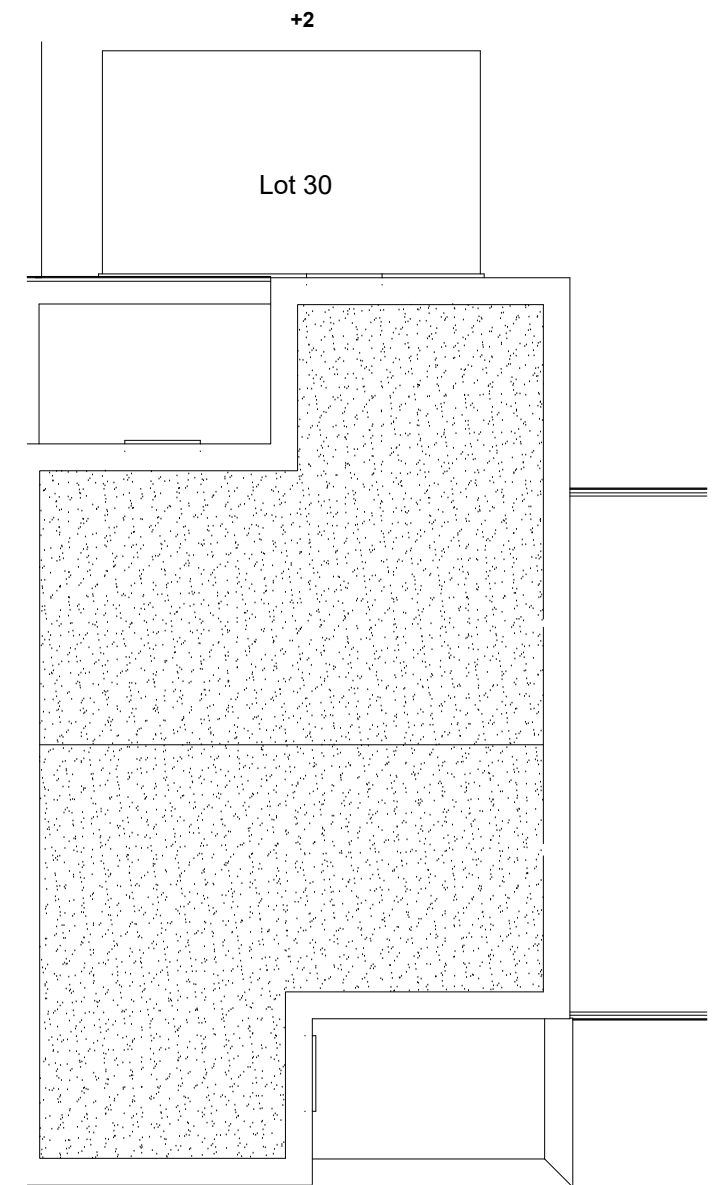

# DE PRINSE

LOT 30 1:100

bruto opp. woning: 148,63 m<sup>2</sup>

bruto opp. terras: 15,00 m<sup>2</sup>

bruto opp. lot.: 243,00 m<sup>2</sup>