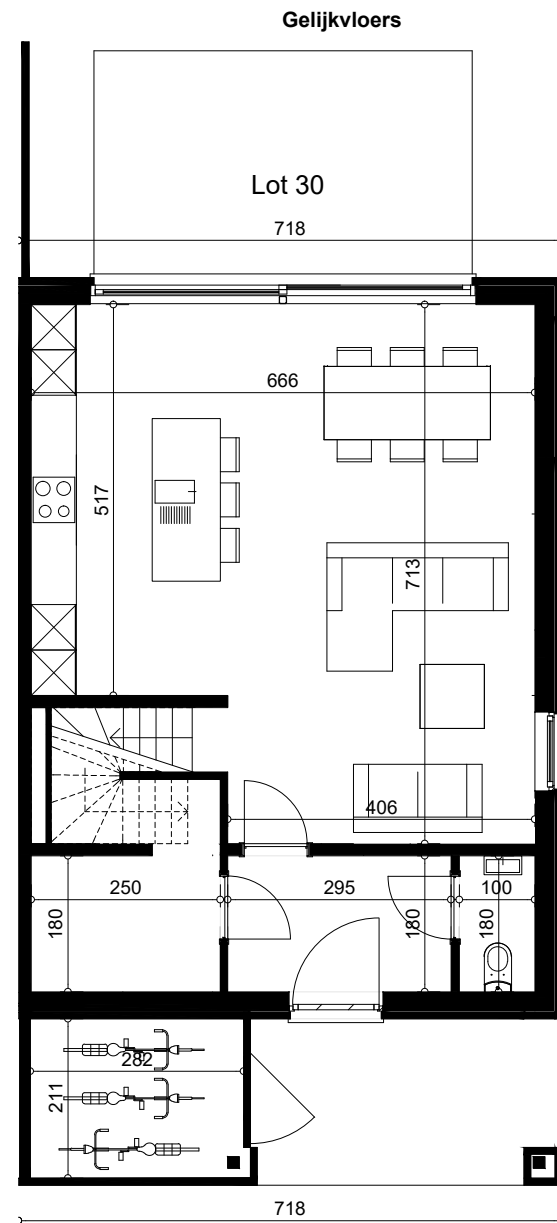

# DE PRINSE

LOT 30 1:100

bruto opp. woning: 148,63 m<sup>2</sup>

bruto opp. terras: 15,00 m<sup>2</sup>

bruto opp. lot.: 243,00 m<sup>2</sup>