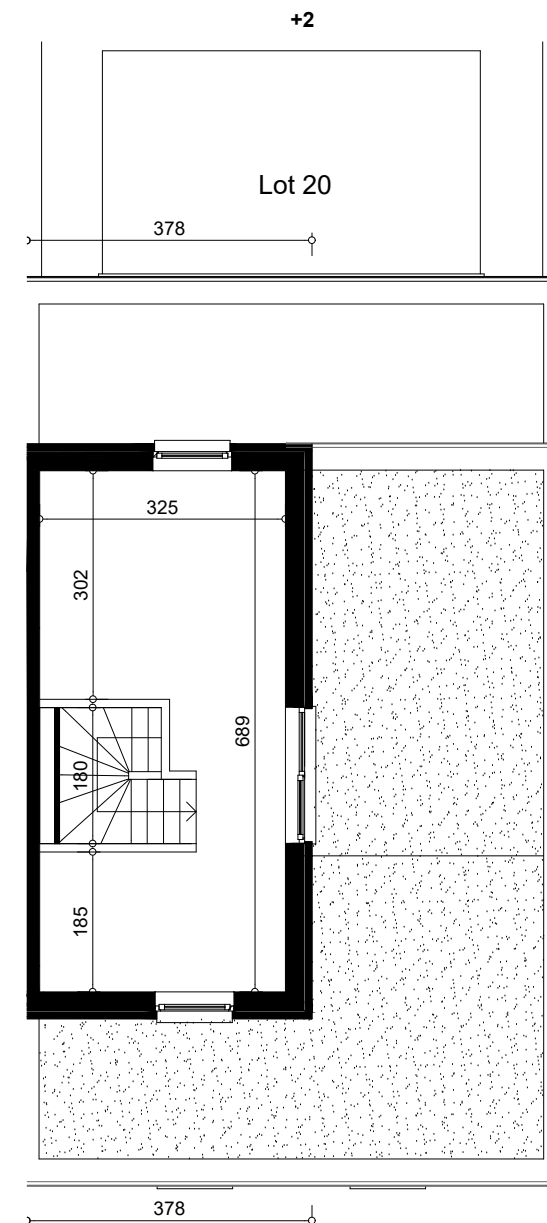

DE PRINSE

LOT 20 1:100

bruto opp. woning: 171,01 m²

bruto opp. terras: 15,00 m²

bruto opp. lot.: 217,00 m²