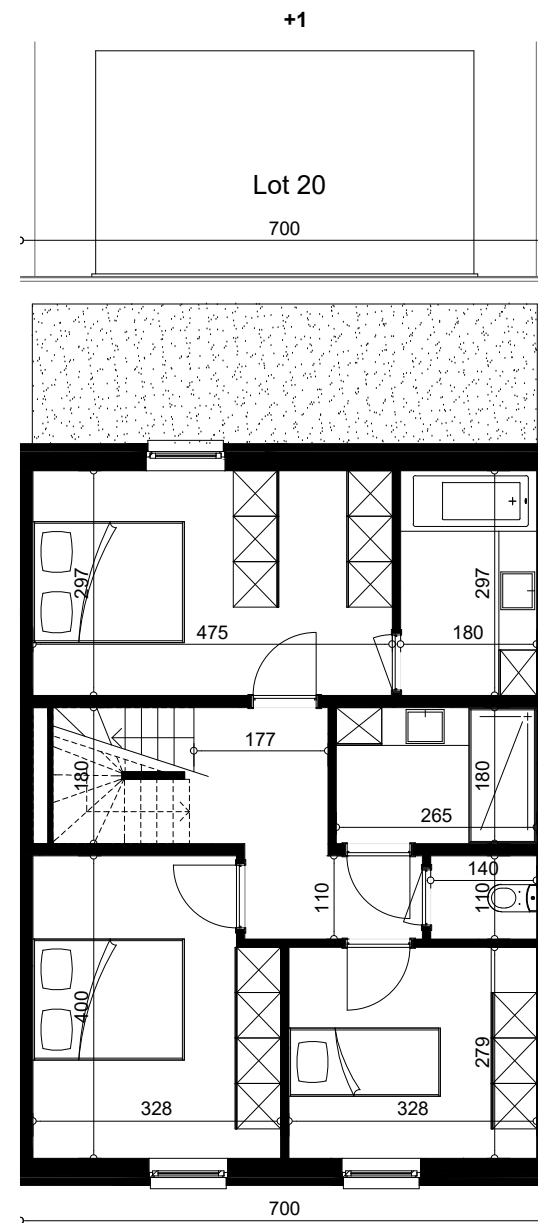

DE PRINSE

LOT 20 1:100

bruto opp. woning: 171,01 m²

bruto opp. terras: 15,00 m²

bruto opp. lot.: 217,00 m²