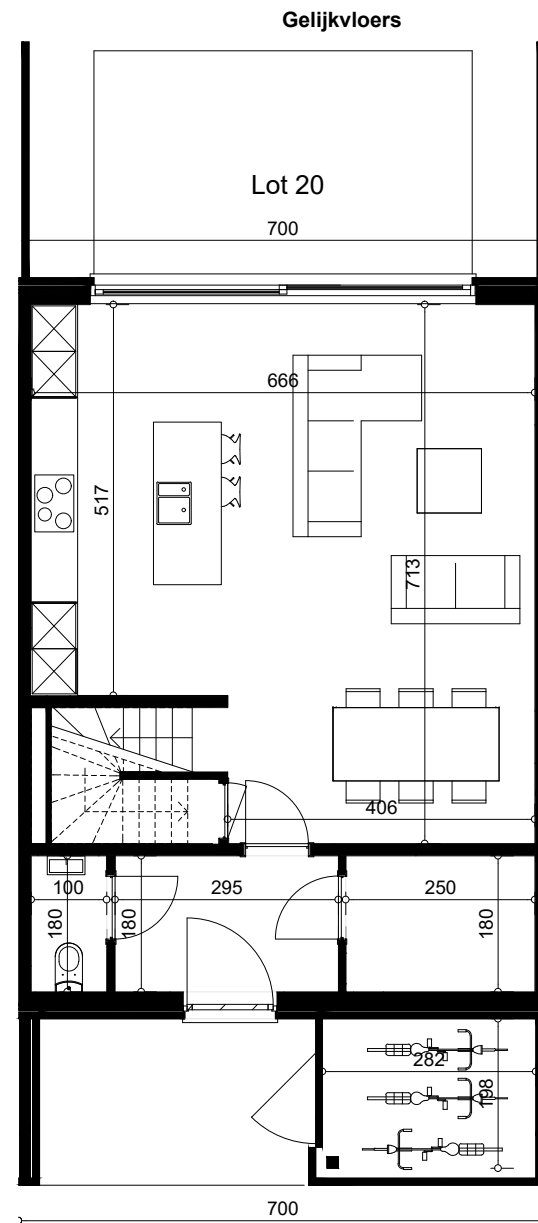

DE PRINSE

LOT 20 1:100

bruto opp. woning: 171,01 m²

bruto opp. terras: 15,00 m²

bruto opp. lot.: 217,00 m²