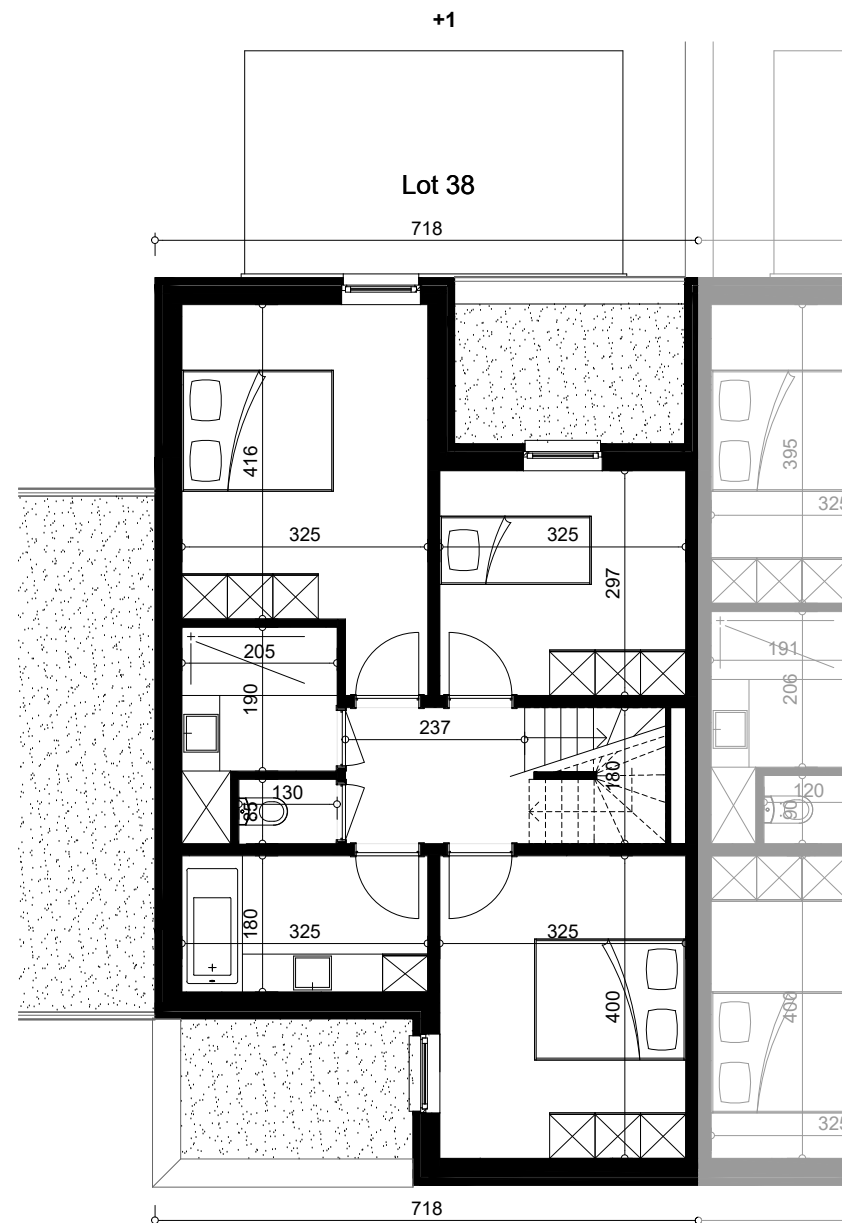

# DE PRINSE

LOT 38 1:100

bruto opp. woning: 174,34 m<sup>2</sup>

bruto opp. terras: 15,00 m<sup>2</sup>

bruto opp. lot.: 364,00 m<sup>2</sup>

Zijgevel

Voorgevel

Achtergevel