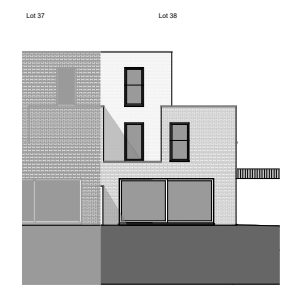

# DE PRINSE

LOT 38 1:100

bruto opp. woning: 174,34 m<sup>2</sup>

bruto opp. terras: 15,00 m<sup>2</sup>

bruto opp. lot.: 364,00 m<sup>2</sup>

Zijgevel

Voorgevel

Achtergevel