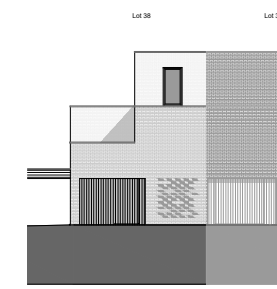

# DE PRINSE

LOT 38 1:100

bruto opp. woning: 174,34 m<sup>2</sup>

bruto opp. terras: 15,00 m<sup>2</sup>

bruto opp. lot.: 364,00 m<sup>2</sup>

Zijgevel

Voorgevel

Achtergevel