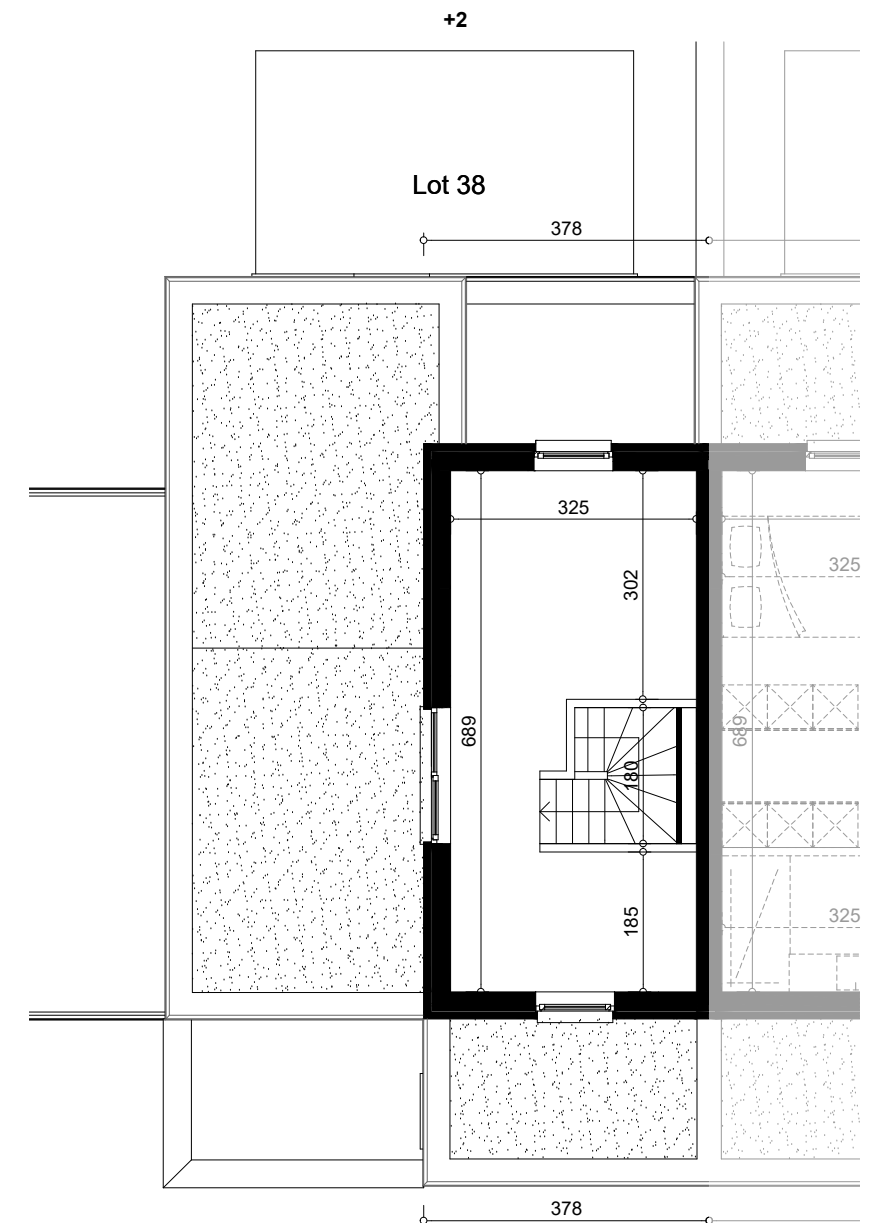

# DE PRINSE

LOT 38 1:100

bruto opp. woning: 174,34 m<sup>2</sup>

bruto opp. terras: 15,00 m<sup>2</sup>

bruto opp. lot.: 364,00 m<sup>2</sup>

Zijgevel

Voorgevel

Achtergevel