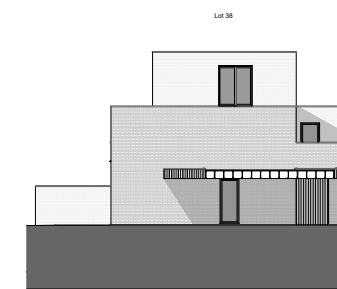

# DE PRINSE

LOT 38 1:100

bruto opp. woning: 174,34 m<sup>2</sup>

bruto opp. terras: 15,00 m<sup>2</sup>

bruto opp. lot.: 364,00 m<sup>2</sup>

Zijgevel

Voorgevel

Achtergevel