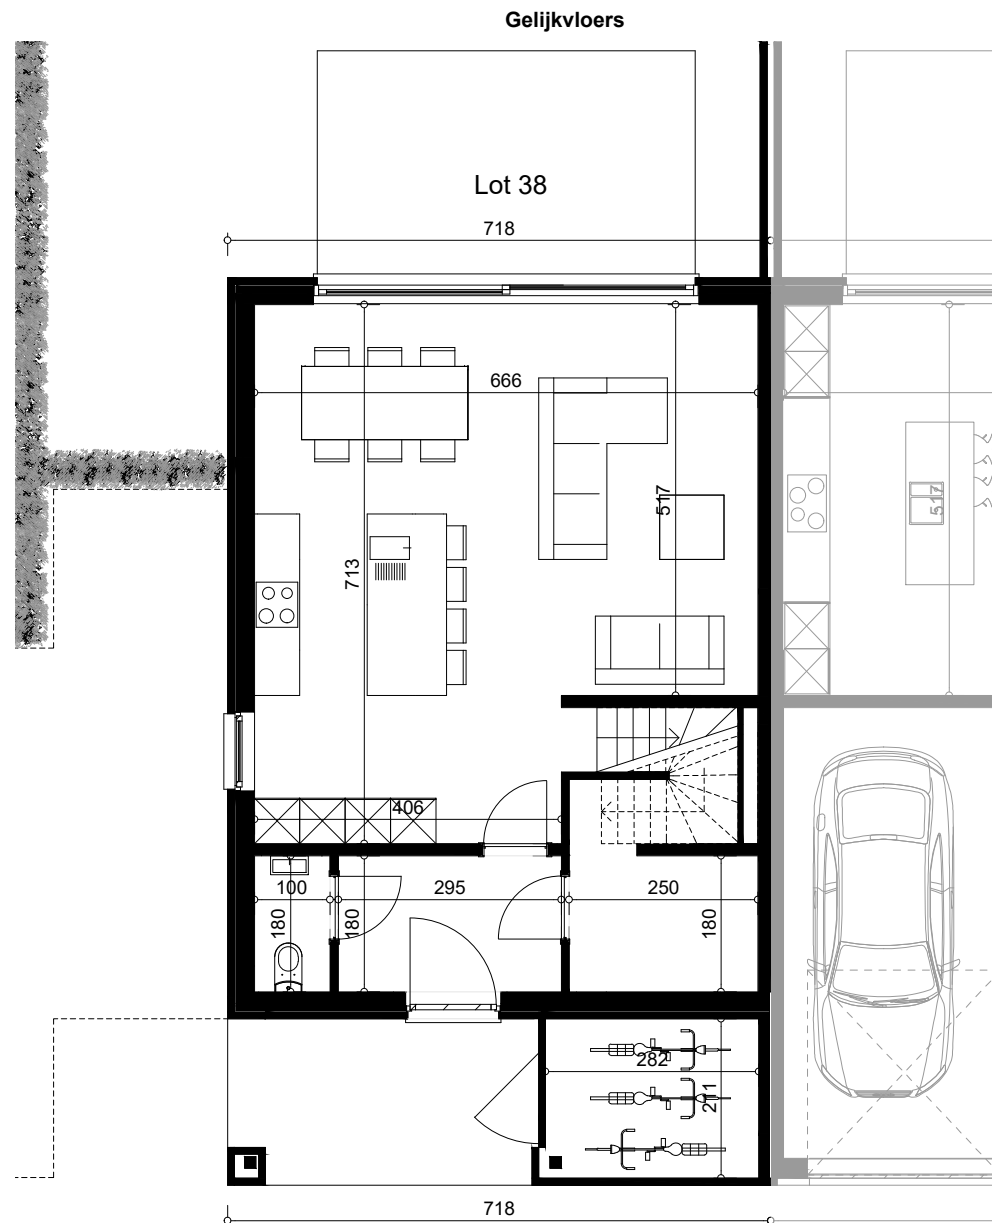

# DE PRINSE

LOT 38 1:100

bruto opp. woning: 174,34 m<sup>2</sup>

bruto opp. terras: 15,00 m<sup>2</sup>

bruto opp. lot.: 364,00 m<sup>2</sup>

Zijgevel

Voorgevel

Achtergevel