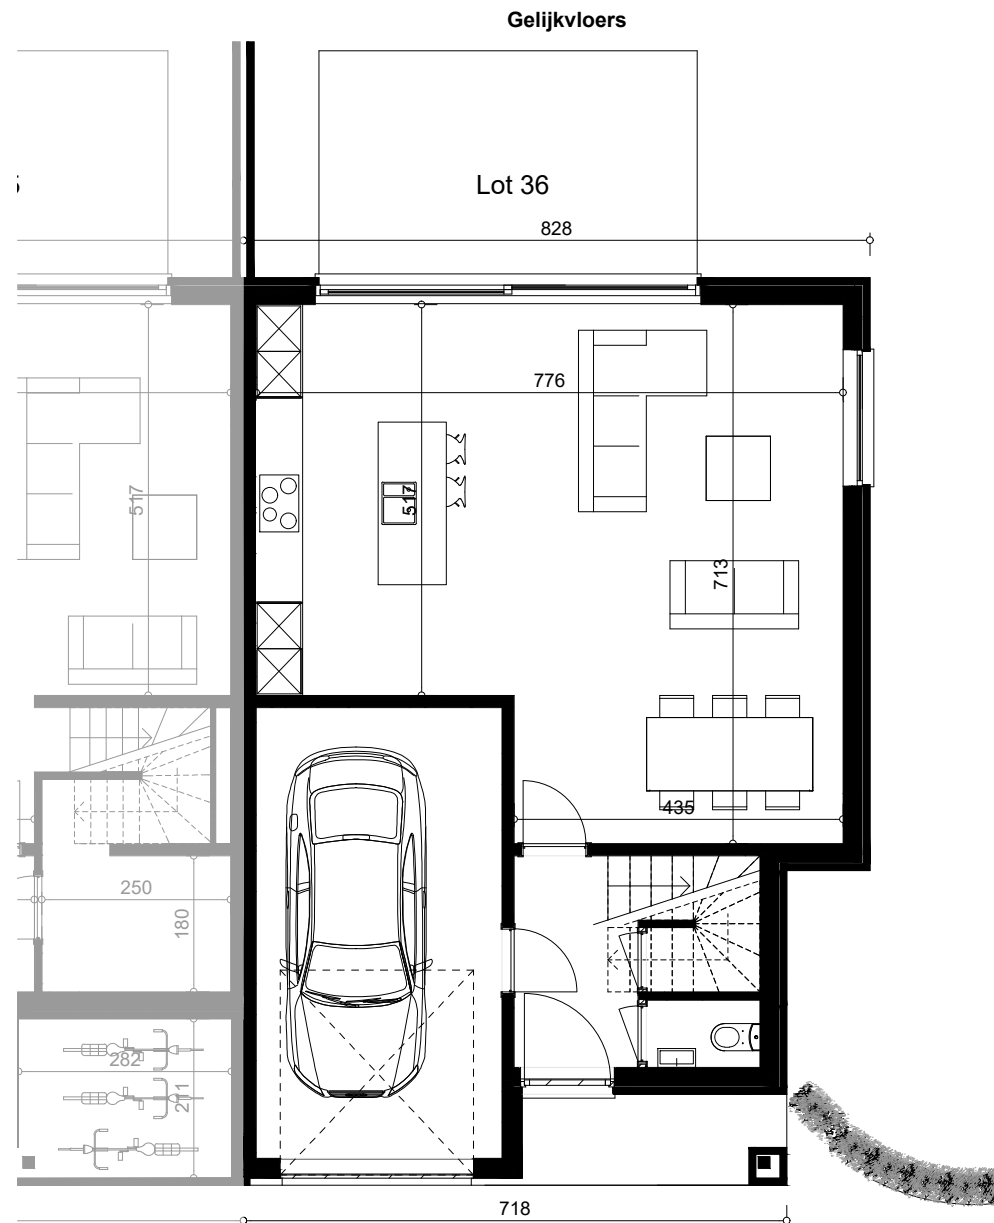

# DE PRINSE

LOT 36 1:100

bruto opp. woning: 216,47 m<sup>2</sup>

bruto opp. terras: 15,00 m<sup>2</sup>

bruto opp. lot.: 346,00 m<sup>2</sup>