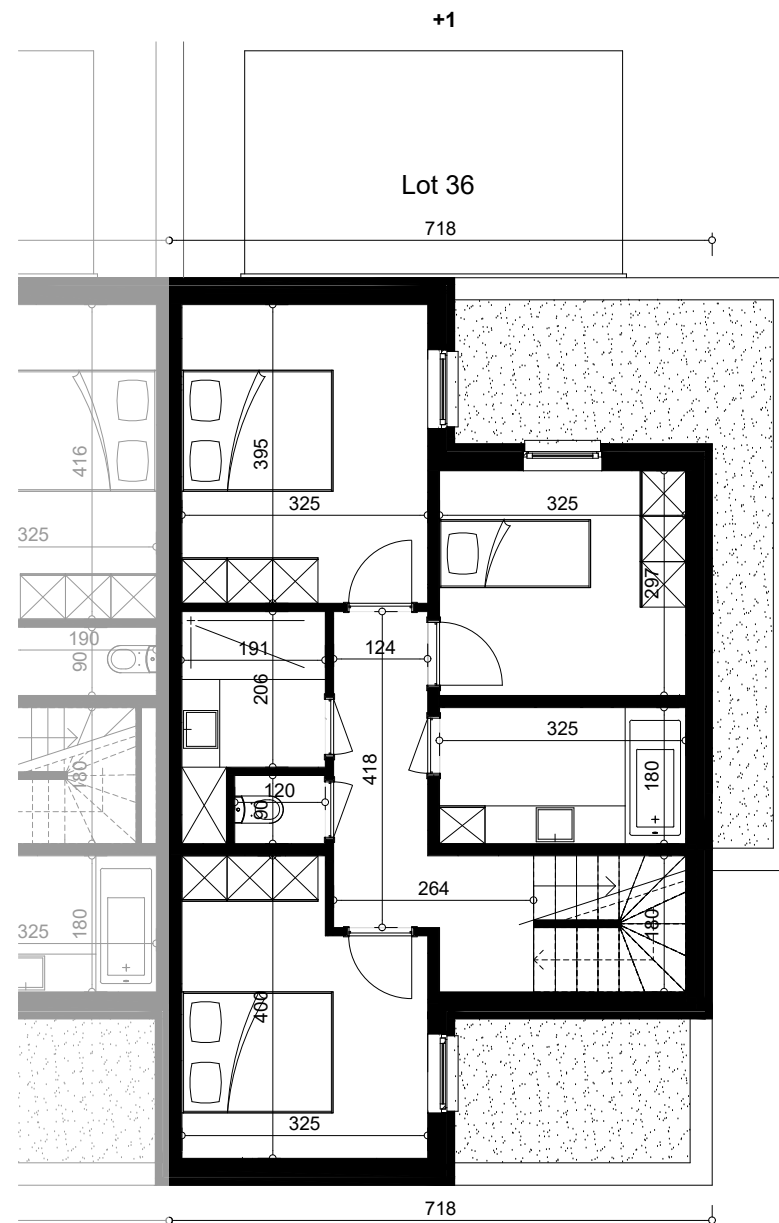

# DE PRINSE

LOT 36 1:100

bruto opp. woning: 216,47 m<sup>2</sup>

bruto opp. terras: 15,00 m<sup>2</sup>

bruto opp. lot.: 346,00 m<sup>2</sup>