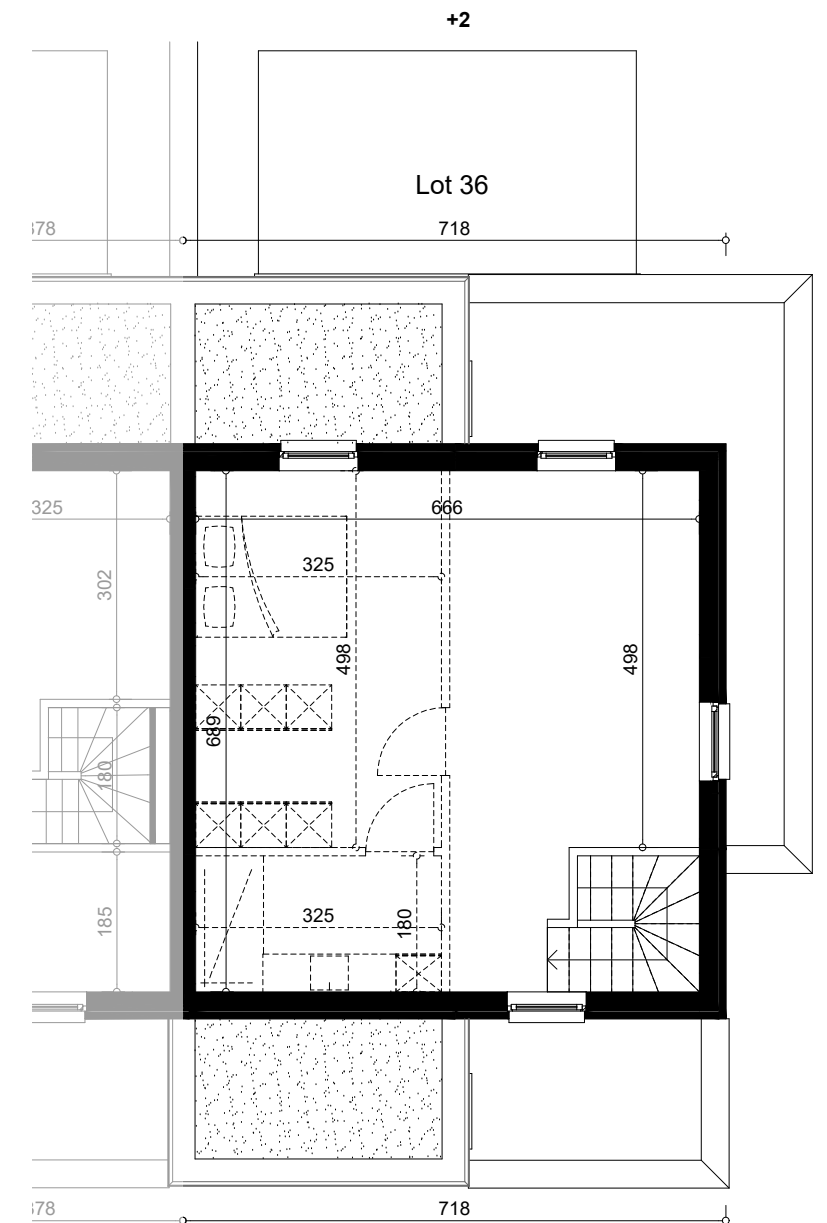

# DE PRINSE

LOT 36 1:100

bruto opp. woning: 216,47 m<sup>2</sup>

bruto opp. terras: 15,00 m<sup>2</sup>

bruto opp. lot.: 346,00 m<sup>2</sup>