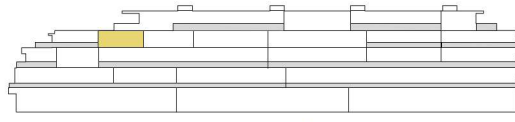

Zoutziedersstraat

Nieuwpoortsesteenweg

voorgevel

LEGENDE

-  tegel vloerafwerking
-  parket vloerafwerking
-  verlaagdplafond
-  groenzone
-  terras / balkon